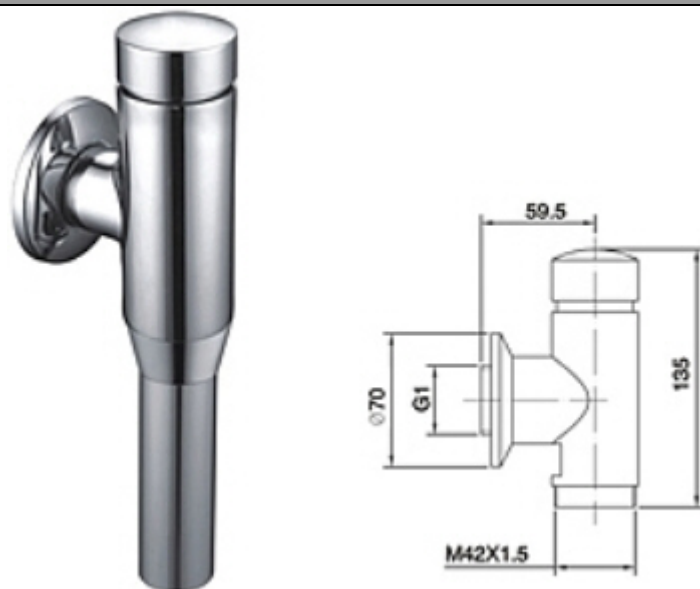

> СЕРИЯ ПИССУАРНЫХ КРАНОВ

GS-8113

Кран писсуарный кнопочный
Подходит к впускному патрубку G1
Подходит к выпускному патрубку G1-1/4

GS-8109

Кран писсуарный кнопочный
Подходит к впускному патрубку G1
Подходит к выпускному патрубку G1-1/4

GS-8202

Кран писсуарный кнопочный
Подходит к впускному патрубку G1 или G3/4
Подходит к выпускному патрубку G1-1/4

GS-8404-L

Кран писсуарный кнопочный
Подходит к впускному патрубку G1 или G3/4
Подходит к выпускному патрубку G1-1/4