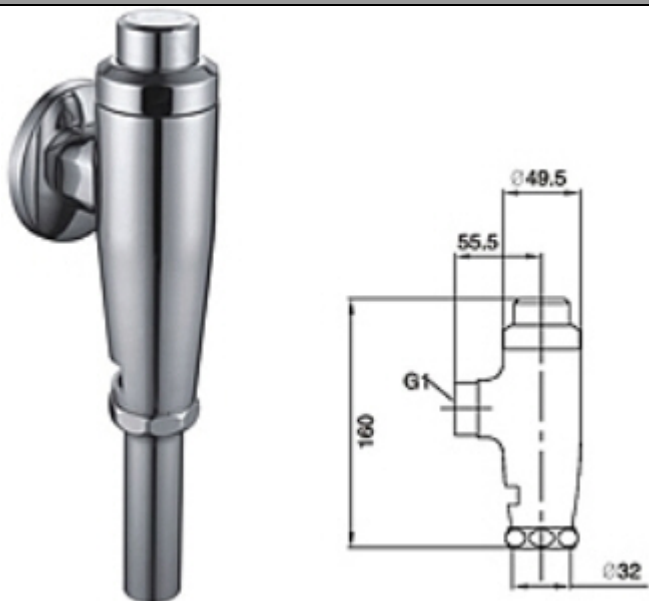

> СЕРИЯ ПИССУАРНЫХ КРАНОВ

GS-8113

Кран писсуарный кнопочный
Подходит к впускному патрубку G1
Подходит к выпускному патрубку G1-1/4

GS-8109

Кран писсуарный кнопочный
Подходит к впускному патрубку G1
Подходит к выпускному патрубку G1-1/4

GS-8202

Кран писсуарный кнопочный
Подходит к впускному патрубку G1 или G3/4
Подходит к выпускному патрубку G1-1/4

GS-8404-L

Кран писсуарный кнопочный
Подходит к впускному патрубку G1 или G3/4
Подходит к выпускному патрубку G1-1/4