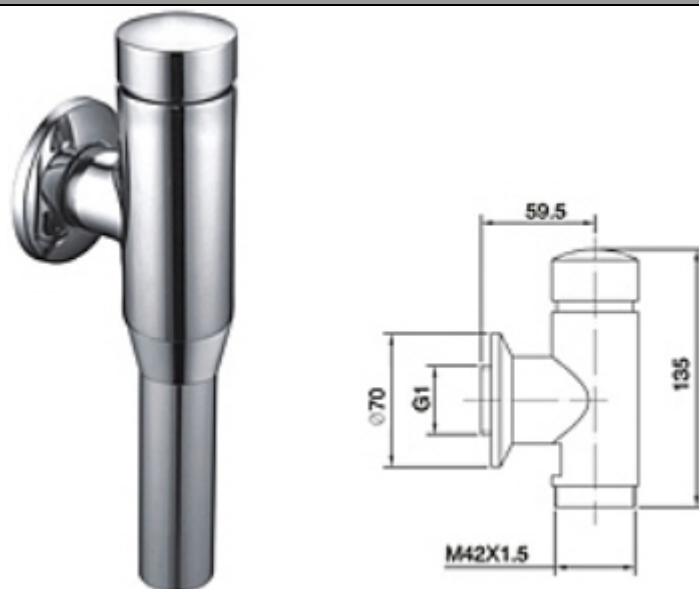

> СЕРИЯ ПИССУАРНЫХ КРАНОВ

GS-8113

Кран писсуарный кнопочный  
Подходит к впускному патрубку G1  
Подходит к выпускному патрубку G1-1/4

GS-8109

Кран писсуарный кнопочный  
Подходит к впускному патрубку G1  
Подходит к выпускному патрубку G1-1/4

GS-8202

Кран писсуарный кнопочный  
Подходит к впускному патрубку G1 или G3/4  
Подходит к выпускному патрубку G1-1/4

GS-8404-L

Кран писсуарный кнопочный  
Подходит к впускному патрубку G1 или G3/4  
Подходит к выпускному патрубку G1-1/4