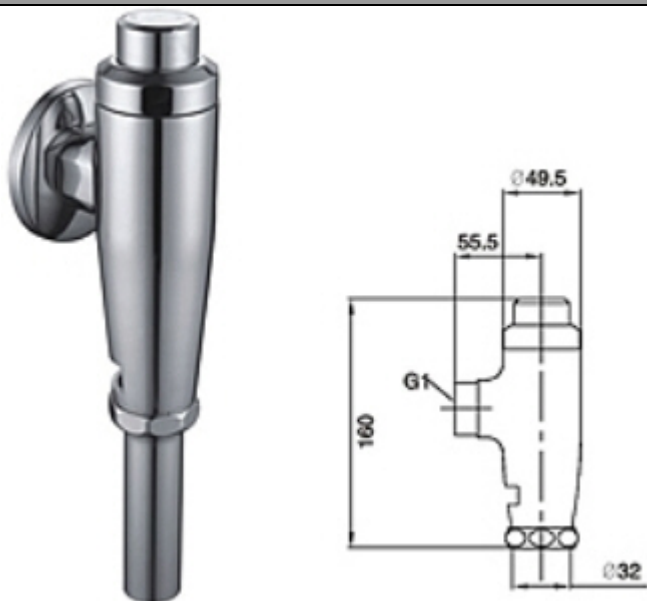

> СЕРИЯ ПИССУАРНЫХ КРАНОВ

GS-8113

Кран писсуарный кнопочный  
Подходит к впускному патрубку G1  
Подходит к выпускному патрубку G1-1/4

GS-8109

Кран писсуарный кнопочный  
Подходит к впускному патрубку G1  
Подходит к выпускному патрубку G1-1/4

GS-8202

Кран писсуарный кнопочный  
Подходит к впускному патрубку G1 или G3/4  
Подходит к выпускному патрубку G1-1/4

GS-8404-L

Кран писсуарный кнопочный  
Подходит к впускному патрубку G1 или G3/4  
Подходит к выпускному патрубку G1-1/4