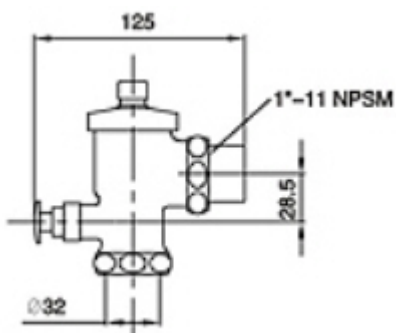

> СЕРИЯ ПИССУАРНЫХ КРАНОВ

GS-8113

Кран писсуарный кнопочный
Подходит к впускному патрубку G1
Подходит к выпускному патрубку G1-1/4

GS-8109

Кран писсуарный кнопочный
Подходит к впускному патрубку G1
Подходит к выпускному патрубку G1-1/4

GS-8202

Кран писсуарный кнопочный
Подходит к впускному патрубку G1 или G3/4
Подходит к выпускному патрубку G1-1/4

GS-8404-L

Кран писсуарный кнопочный
Подходит к впускному патрубку G1 или G3/4
Подходит к выпускному патрубку G1-1/4