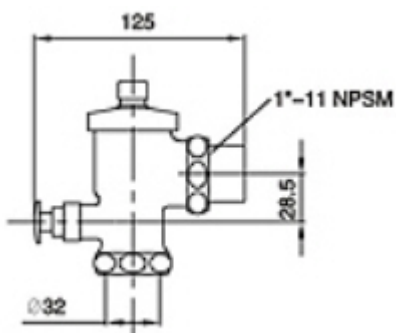

> СЕРИЯ ПИССУАРНЫХ КРАНОВ

GS-8113

Кран писсуарный кнопочный  
Подходит к впускному патрубку G1  
Подходит к выпускному патрубку G1-1/4

GS-8109

Кран писсуарный кнопочный  
Подходит к впускному патрубку G1  
Подходит к выпускному патрубку G1-1/4

GS-8202

Кран писсуарный кнопочный  
Подходит к впускному патрубку G1 или G3/4  
Подходит к выпускному патрубку G1-1/4

GS-8404-L

Кран писсуарный кнопочный  
Подходит к впускному патрубку G1 или G3/4  
Подходит к выпускному патрубку G1-1/4